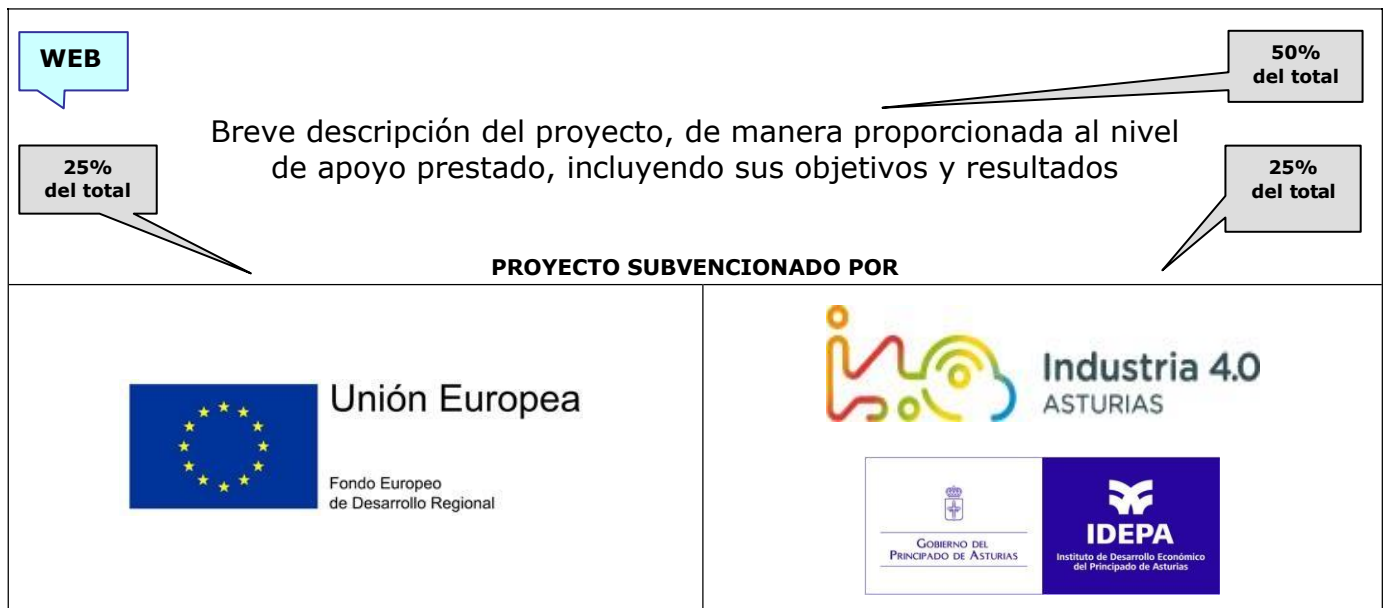

CONTENIDO DE LAS MEDIDAS DE INFORMACIÓN Y PUBLICIDAD ASTURIAS INDUSTRIA 4.0

Información en la página web, en caso de que disponga de ella, que se incluirá en la misma durante la realización del proyecto y deberá permanecer hasta que se realice el pago de la ayuda.

La información incluirá una breve descripción del proyecto, de manera proporcionada al nivel de apoyo prestado, incluyendo sus objetivos y resultados y destacará la cofinanciación, tanto del Gobierno del Principado de Asturias a través del IDEPA, como de la Unión Europea a través del FEDER, incluyendo además el logotipo de I4.0 Asturias.

El cartel indicará el nombre y el objetivo principal del proyecto y destacará la cofinanciación, tanto del Gobierno del Principado de Asturias a través del IDEPA, como de la Unión Europea a través del FEDER, incluyendo además el logotipo de I4.0 Asturias. La información sobre la cofinanciación europea deberá ocupar como mínimo un 25% de la superficie total del cartel.