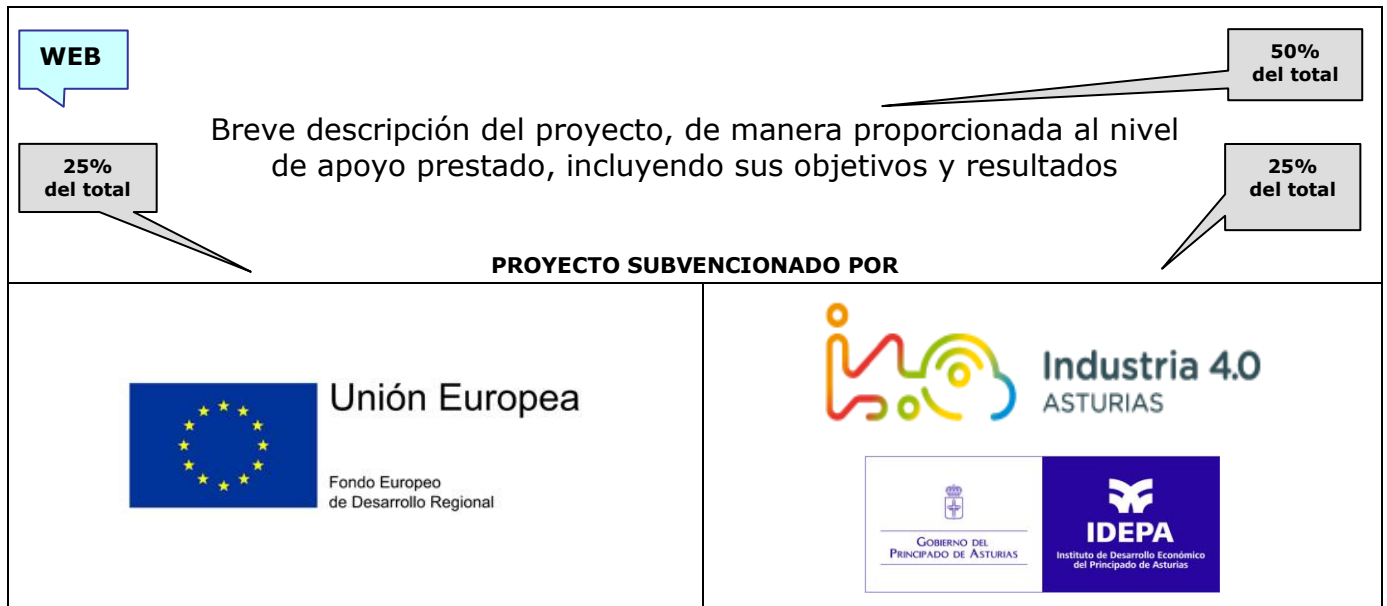

CONTENIDO DE LAS MEDIDAS DE INFORMACIÓN Y PUBLICIDAD ASTURIAS INDUSTRIA 4.0

Información en la página web, en caso de que disponga de ella, que se incluirá en la misma durante la realización del proyecto y deberá permanecer hasta que se realice el pago de la ayuda.

La información incluirá una breve descripción del proyecto, de manera proporcionada al nivel de apoyo prestado, incluyendo sus objetivos y resultados y destacará la cofinanciación, tanto del Gobierno del Principado de Asturias a través del IDEPA, como de la Unión Europea a través del FEDER, incluyendo además el logotipo de I4.0 Asturias.

El cartel indicará el nombre y el objetivo principal del proyecto y destacará la cofinanciación, tanto del Gobierno del Principado de Asturias a través del IDEPA, como de la Unión Europea a través del FEDER, incluyendo además el logotipo de I4.0 Asturias. La información sobre la cofinanciación europea deberá ocupar como mínimo un 25% de la superficie total del cartel.