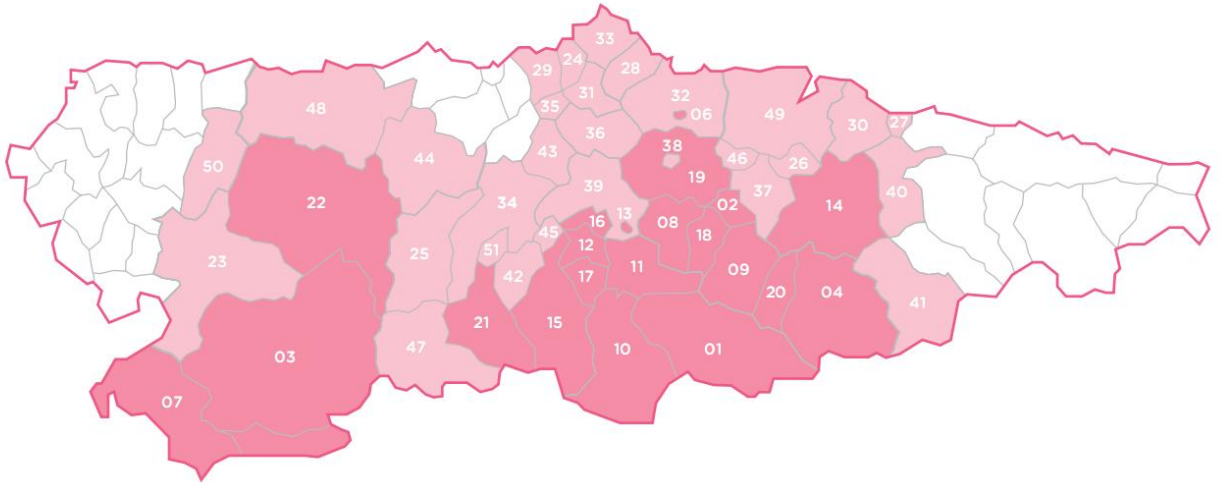

Ámbito Territorial MINER 2020-2023

GRUPO ANEXO I

1. Aller
2. Bimenes
3. Cangas del Narcea
4. Caso
5. Degaña
6. Gijón – La Camocha
7. Ibias
8. Langreo
9. Laviana
10. Lena
11. Mieres
12. Morcín
13. Oviedo – Olloniego
14. Piloña
15. Quirós
16. Ribera de Arriba
17. Riosa
18. San Martín del Rey Aurelio
19. Siero
20. Sobrescobio
21. Teverga
22. Tineo

GRUPO ANEXO II

23. Allande
24. Avilés
25. Belmonte de Miranda
26. Cabranes
27. Caravia
28. Carreño
29. Castrillón
30. Colunga
31. Corvera de Asturias
32. Gijón
33. Gozón
34. Grado
35. Illas
36. Llanera
37. Nava
38. Noreña
39. Oviedo
40. Parres
41. Ponga
42. Proaza
43. Las Regueras
44. Salas
45. Santo Adriano
46. Sariego
47. Somiedo
48. Valdés
49. Villaviciosa
50. Villayón
51. Yernes y Tameza