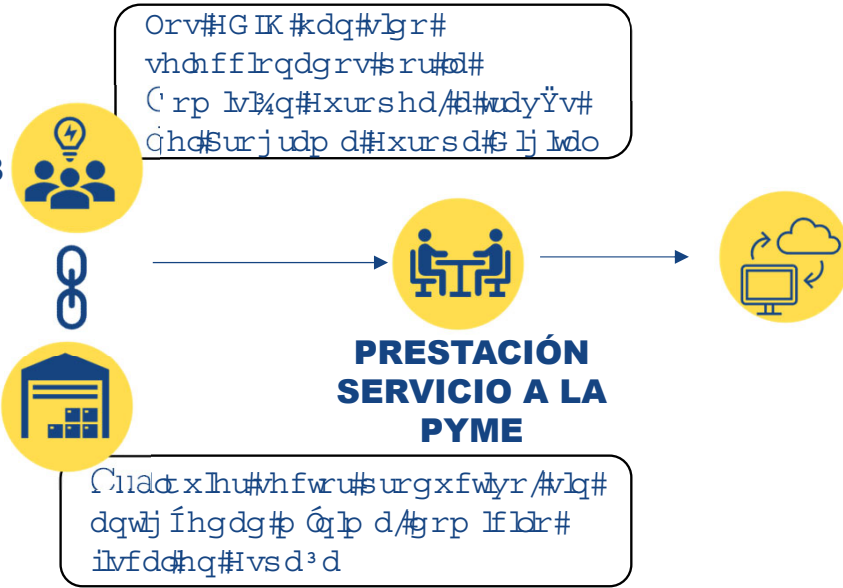

¿En qué consiste?

El programa de apoyo a los Digital Innovation Hubs (DIH) tiene como objetivo facilitar a las pymes el acceso a tecnologías de innovación y a los recursos humanos especializados en transformación digital.

Orv#IG IK suhvdq#d#qirup df l%q#rv#huy lrv#/# #dv#qvdof lrvh#gh# { s#rimentación que suhflvdq#dv# | p hv#s dud#de rug du#frq# { lr#xv#sur fhvrv#gh#udqvrvp df l%} in digital.

EUROPEAN DIGITAL INNOVATION HUB

PYME

- **Consultoría** especializada en transformación digital
- Comprobar la **viabilidad técnica de una idea**, por medio de la evidencia de su funcionalidad y potencial
- **Formación** adaptada a la pyme y la tecnología que desea implantar
- Apoyo en la búsqueda de fuentes de **financiación**
- Acceso a redes y **ecosistemas** de innovación